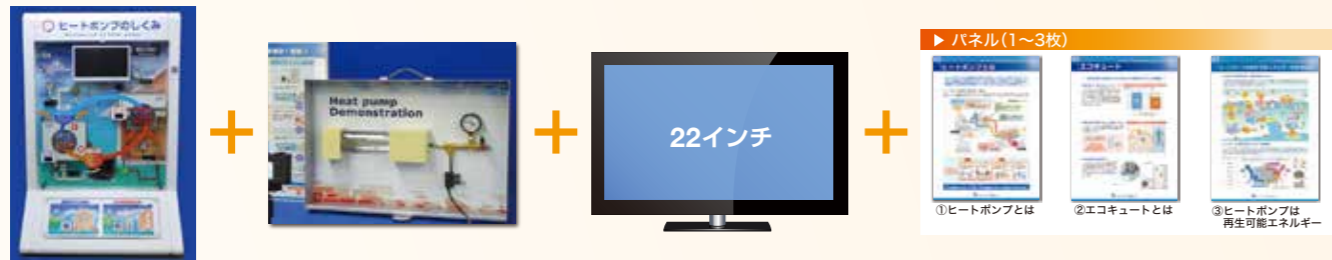

▶▶ヒートポンプ原理模型[大型]+ヒートポンプ体験模型+22インチモニタ(100V電源必要)

貸出料金 (税込)	会員価格	非会員価格
	27,000円	33,000円

※別途 配送費要

大規模展示会にお勧めのセットです。大型ヒートポンプの模型は、ヒートポンプの仕組みが良くわかると、来場者からは好評を得ております。また、併せて体験模型を展示することにより、更なるヒートポンプシステムの理解促進と集客が期待できます。